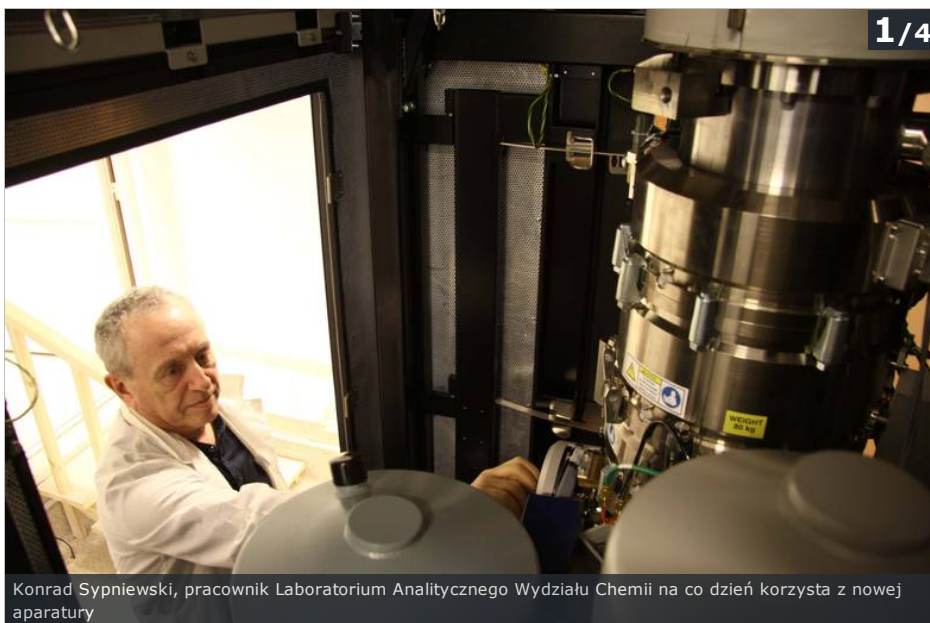

**06:53** Lubelskie: Próchnica zżera dzieciom zęby

Zakupy lokalne z Ceneo Reklama

[zobacz więcej »](#)

[Aktualności z kraju i świata](#)

[Najczęściej czytane](#)

[Najczęściej komentowane](#)

Zapisz się do Newslettera

wpisz swój adres email

wyślij

reklama

Konrad Sypniewski, pracownik Laboratorium Analitycznego Wydziału Chemii na co dzień korzysta z nowej aparatury

Przejdź do galerii

- Dla nas to ogromny krok naprzód. Cieszę się, że urosiliśmy w siłę - mówi dr Ewaryst Mendyk, kierownik Laboratorium Analitycznego Wydziału Chemii UMCS. Dzięki udziałowi w unijnym projekcie laboratorium dr. Mendyka zatrudniło czterech nowych naukowców, którzy nie prowadzą zajęć ze studentami, lecz skupiają się wyłącznie na prowadzonych badaniach. - Ponadto czterech pracowników technicznych do obsługi laboratorium zatrudniono w Zakładzie [Technologii](#) Chemicznej - precyzuje dr Ewaryst Mendyk.